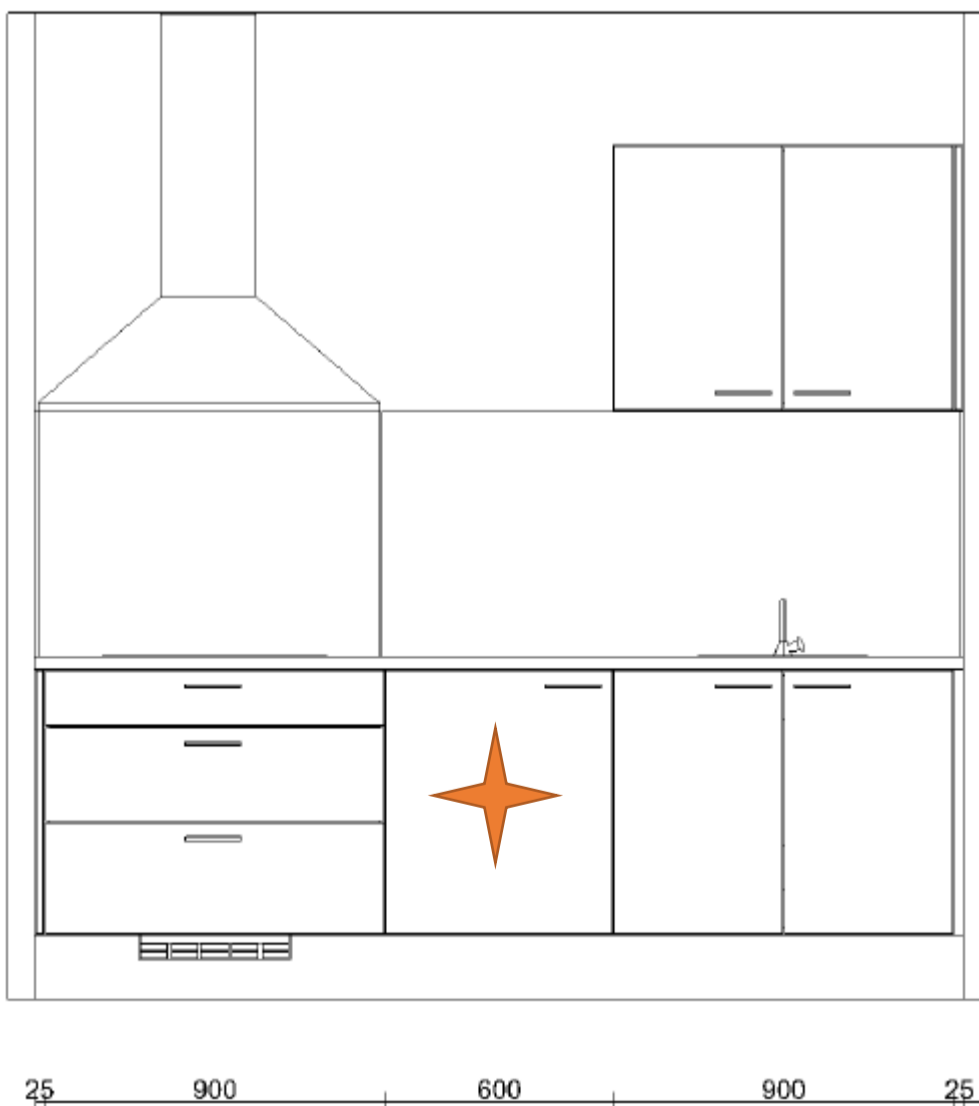

# De keukenopstelling van

# Voorbeeld keuken tweekamer appartement

Keukenfront, kleur mat wit, code IJswit

Keukenblad & wand, kleur zwart, code DE 2390 Rocky

Keukengreep, kleur RVS, code Capri beugelgreep

Koelkast op positie van steraanduiding

Per appartement is de indeling verschillend, het kookgedeelte kan links of rechts gepositioneerd zijn.